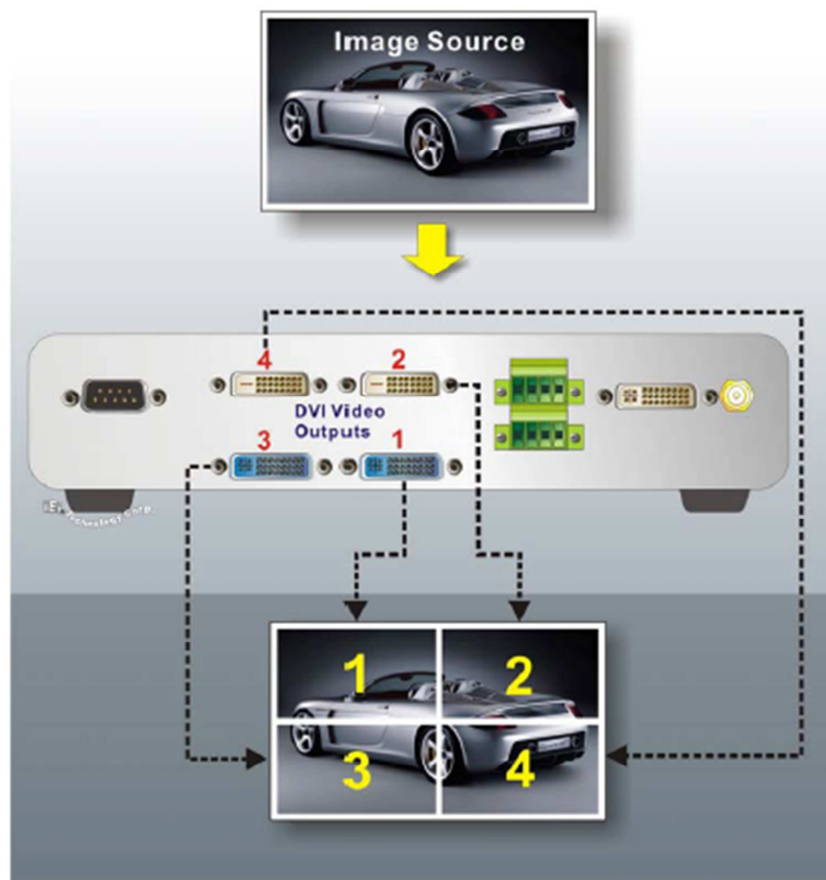

Таблица 2 : Комплект поставки устройства

8. Дистанционное управление

iVW-FD122 поставляется с пультом дистанционного управления для удобной настройки OSD меню. На рисунке 5 представлен пульт дистанционного управления и его функциональные клавиши.

Рис. 5 : Пульт дистанционного управления

Кнопки пульта ДУ:

- Power. Включает и выключает устройство;
- Menu/Enter. Выбор в меню;
- Left. Движение влево;
- Right. Движение вправо;
- Up. Движение вверх;
- Down. Движение вниз;
- Auto/Exit. Выход из меню.

9. Установка

iVW-FD133 поддерживает 4 панели и 16 панелей (требуется 5 видео контроллеров).

9.1 Четыре (2x2) панели

Подключение четырех панелей представлено на рисунке 6.

Рис. 6 : 4 панели (2x2)

9.2 Шестнадцать панелей

Подключение 16 панелей представлено на рисунке 7.

Рис. 7 : 16 панелей

10. Режимы отображения

Существует 7 режимов отображения картинки, которые представлены на рисунке 8.

Рис. 8 : Режимы отображения