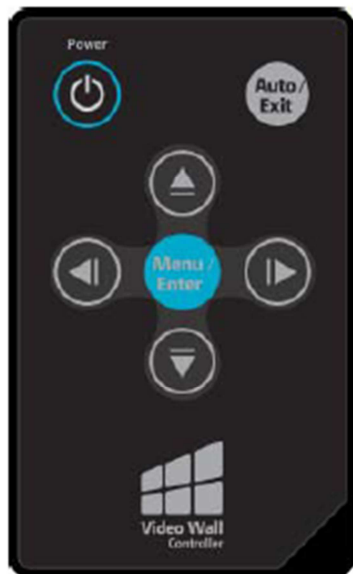

Руководство пользователя

1. Введение

Рис. 1 : iVW-FD122

iVW-FD133 контроллер видео стен, который обеспечивает отображение одного входного видео сигнала на массив мониторов. iVW-FD122 применим для больших видео панелей, как правило, для рекламы в общественных местах. Контроллер имеет один DVI вход. Один контроллер может управлять четырьмя мониторами. Но путем подключения к контроллеру еще 4 аналогичных устройств, можно получить массив до 16 видео панелей. iVW-FD122 видео контроллер может управляться дистанционно с помощью пульта дистанционного управления и посредством интерфейса RS-232.

4. Внешние интерфейсы, переключатели и светодиодные индикаторы

4.1 Лицевая панель

Лицевая панель имеет следующие кнопки и индикаторы:

- Индикатор питания;
- Индикаторы входного сигнала;
- Индикаторы выходного сигнала;
- Кнопки меню OSD.

Таблица 2 : Комплект поставки устройства

8. Дистанционное управление

iVW-FD122 поставляется с пультом дистанционного управления для удобной настройки OSD меню. На рисунке 5 представлен пульт дистанционного управления и его функциональные клавиши.

Рис. 5 : Пульт дистанционного управления

Кнопки пульта ДУ:

- Power. Включает и выключает устройство;
- Menu/Enter. Выбор в меню;
- Left. Движение влево;
- Right. Движение вправо;
- Up. Движение вверх;
- Down. Движение вниз;
- Auto/Exit. Выход из меню.