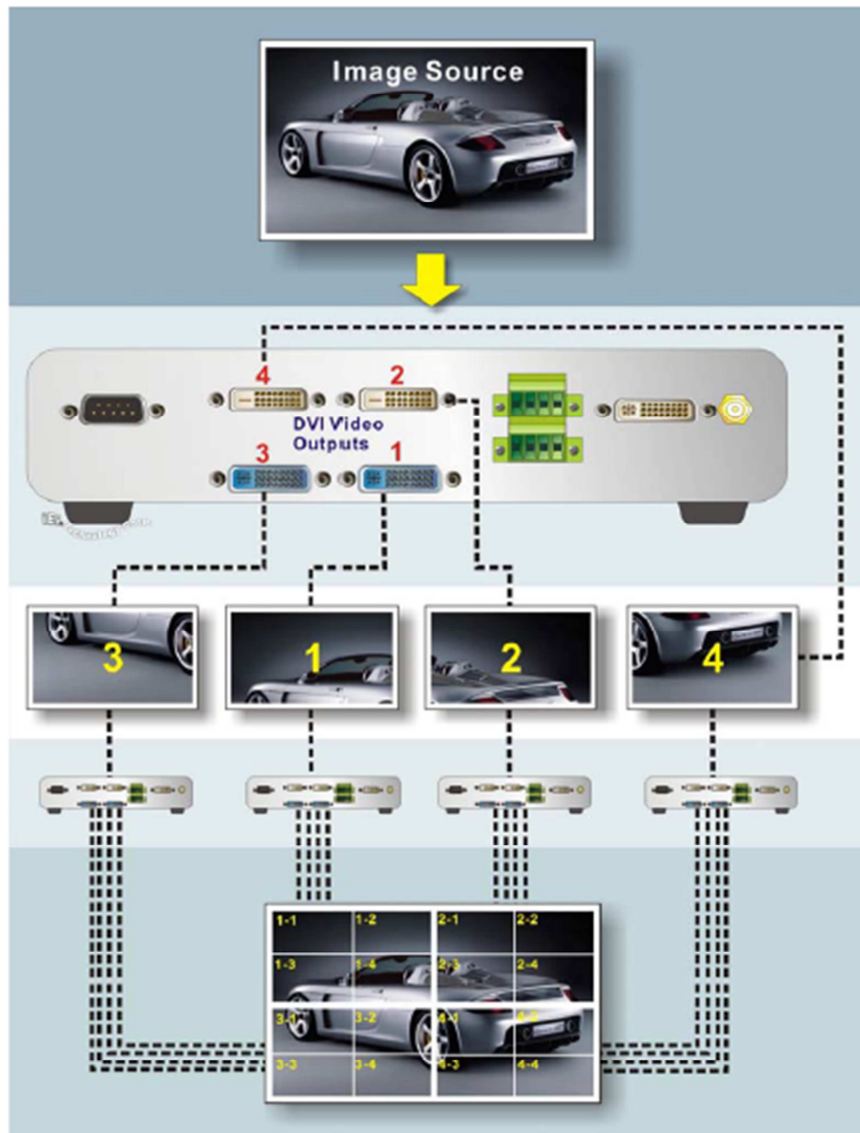

Таблица 2 : Комплект поставки устройства

8. Дистанционное управление

iVW-FD122 поставляется с пультом дистанционного управления для удобной настройки OSD меню. На рисунке 5 представлен пульт дистанционного управления и его функциональные клавиши.

Рис. 5 : Пульт дистанционного управления

Кнопки пульта ДУ:

- Power. Включает и выключает устройство;
- Menu/Enter. Выбор в меню;
- Left. Движение влево;
- Right. Движение вправо;
- Up. Движение вверх;
- Down. Движение вниз;
- Auto/Exit. Выход из меню.

9. Установка

iVW-FD133 поддерживает 4 панели и 16 панелей (требуется 5 видео контроллеров).

9.1 Четыре (2x2) панели

Подключение четырех панелей представлено на рисунке 6.

Рис. 6 : 4 панели (2x2)

9.2 Шестнадцать панелей

Подключение 16 панелей представлено на рисунке 7.

Рис. 7 : 16 панелей

10. Режимы отображения

Существует 7 режимов отображения картинки, которые представлены на рисунке 8.

Рис. 8 : Режимы отображения