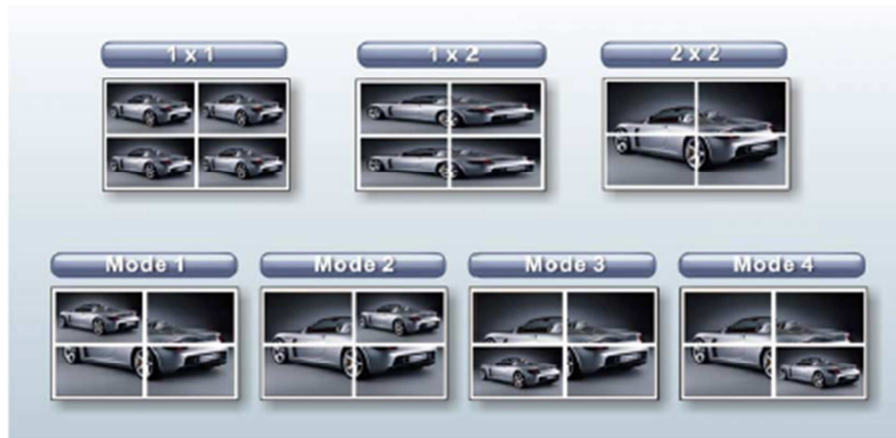

Рис. 5 : Пульт дистанционного управления

Кнопки пульта ДУ:

- Power. Включает и выключает устройство;
- Menu/Enter. Выбор в меню;
- Left. Движение влево;
- Right. Движение вправо;
- Up. Движение вверх;
- Down. Движение вниз;
- Auto/Exit. Выход из меню.

9. Установка

iVW-FD133 поддерживает 4 панели и 16 панелей (требуется 5 видео контроллеров).

9.1 Четыре (2x2) панели

Подключение четырех панелей представлено на рисунке 6.

Рис. 6 : 4 панели (2x2)

9.2 Шестнадцать панелей

Подключение 16 панелей представлено на рисунке 7.

Рис. 7 : 16 панелей

10. Режимы отображения

Существует 7 режимов отображения картинки, которые представлены на рисунке 8.

Рис. 8 : Режимы отображения