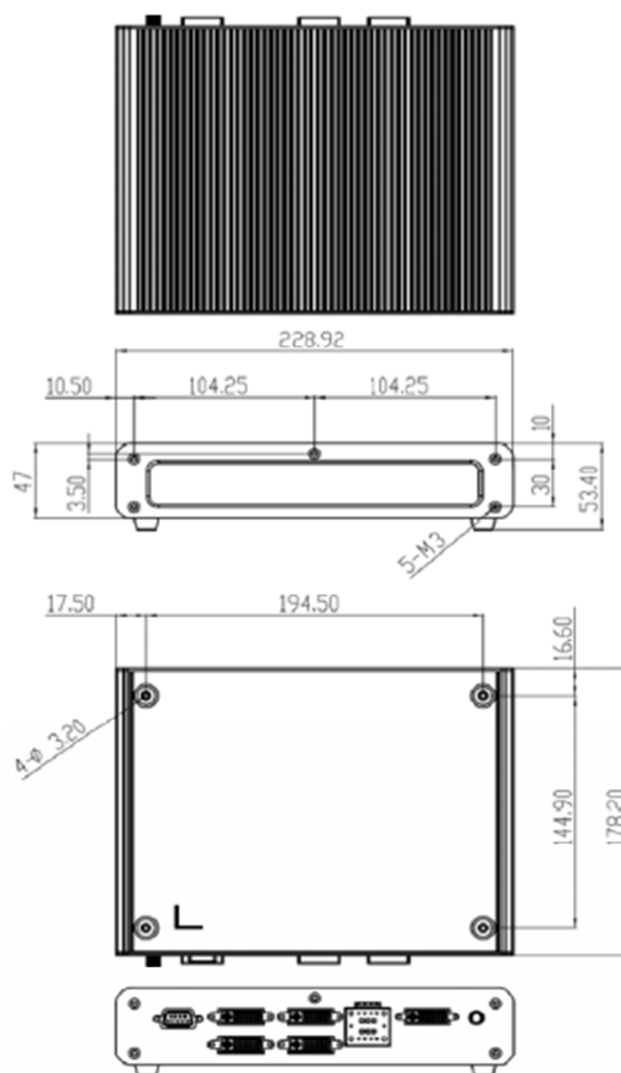

Рис. 3 : Задняя панель

5. Технические характеристики

Название модели	iVW-FD122
Главные особенности	<ol style="list-style-type: none"> 1. Несколько режимов просмотра 2. Программное обеспечение OSD 3. Дистанционное управление 4. Автоматическое масштабирование изображения, чтобы для соответствия выходного сигнала
Входы	1 x DVI – D
Выходы	4 x DVI – D
Габариты (Ш x Г x В), мм	229.5 x 47 x 178.2
Охлаждение	Безвентиляторный
Входное разрешение	720x350, 640x400, 720x400, 640x480, 800x 600, 832x624, 1024x768, 1152x864, 1152x 870, 1152x900, 1280x768, 1280x960, 1280x 1024, 1600x1200, 1680x1050, 1920x1200
Выходное разрешение	1024x768, 1360x768, 1280x1024, 1400x 1050, 1680x1050, 1600x1200, 1920x1200
Входное напряжение адаптера питания, В	90 ~ 264 / 47/63 Гц
Выходная мощность адаптера питания, Вт	25
Безопасность	CE, FCC
Рабочая температура, °С	0 – 40

Таблица 1 : Технические характеристики

6. Размеры

- Высота – 47 мм;
- Ширина – 229.5 мм;
- Глубина – 178.2 мм.

Рис. 4 : iVW-FD122 Габаритные размеры

7. Комплектация устройства

№	Описание	Фотография
1	iVW-FD122	
2	Шнур питания (американский стандарт)	
3	Адаптер питания	
4	Пульт ДУ	
5	Кабель DVI – D	
6	Кабель RS-232	
7	Руководство пользователя (CD disk)	